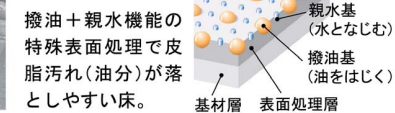

新鮮な喜びを呼び起こす、もう一つのピュアな空間。
使い勝手と上質を兼ね備えたシステムバスルーム。

CG合成によるイメージ画像です。

■ 壁パネルカラー Lパネルアクセント張り

アクセントパネル（鏡面）

アクセントパネル（HT）

■ 浴槽カラー FRP

■ 床カラー 単色

■ ストレートカウンター

キレイ床

表面処理と新床面状で
汚れが取れやすくお掃除がカンタン！
汚れが取れやすい最新の表面処理加工
とお掃除のカンタンな新床面状でお風呂
の床のお掃除の手間を減らします。

キレイドア

ガラリとパッキンをなくす
ことで、汚れが付きにくく
お掃除がカンタンです。

FRPストレートライン浴槽

スマートでスタイリッシュな
直線デザインの浴槽です。

くるりんポイ排水口

浴槽の残り湯を利用して排水
トラップ内にうず流を発生させ、
そのうずの力で排水口の
汚れを付きにくくしました。