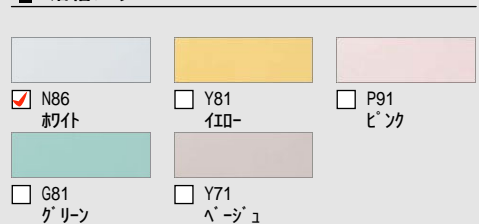

新鮮な喜びを呼び起こす、もう一つのピュアな空間。
使い勝手と上質を兼ね備えたシステムバスルーム。

CG合成によるイメージ画像です。

■ 壁パネルカラー Lパネルアクセント張り

アクセントパネル（鏡面）

アクセントパネル（HT）

■ 浴槽カラー FRP

■ 床カラー 単色

■ ストレートカウンター

キレイ床

表面処理と新床面状で
汚れが取れやすくお掃除がカンタン！
汚れが取れやすい最新の表面処理加工
とお掃除のカンタンな新床面状でお風呂
の床のお掃除の手間を減らします。

キレイドア

ガラリとパッキンをなくす
ことで、汚れが付きにくく
お掃除がカンタンです。

FRPストレートライン浴槽

スマートでスタイリッシュな
直線デザインの浴槽です。

くるりんポイ排水口

浴槽の残り湯を利用して排水
トラップ内にうず流を発生させ、
そのうずの力で排水口の
汚れを付きにくくしました。