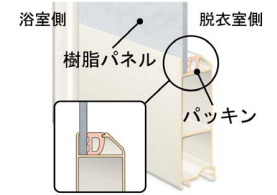

新鮮な喜びを呼び起こす、もう一つのピュアな空間。
使い勝手と上質を兼ね備えたシステムバスルーム。

CG合成によるイメージ画像です。

■ 壁パネルカラー Lパネルアクセント張り

アクセントパネル（鏡面）

アクセントパネル（HT）

■ 浴槽カラー FRP

■ 床カラー 単色

■ ストレートカウンター

キレイ床

表面処理と新床面状で
汚れが取れやすくお掃除がカンタン！
汚れが取れやすい最新の表面処理加工
とお掃除のカンタンな新床面状でお風呂
の床のお掃除の手間を減らします。

キレイドア

ガラリとパッキンをなくす
ことで、汚れが付きにくく
お掃除がカンタンです。

FRPストレートライン浴槽

スマートでスタイリッシュな
直線デザインの浴槽です。

くるりんポイ排水口

浴槽の残り湯を利用して排水
トラップ内にうず流を発生させ、
そのうずの力で排水口の
汚れを付きにくくしました。

サーモフロア

断熱層の構造により足裏から
奪われる熱を少なくし、冷た
さを感じにくくした床です。

洗い場側水栓

シンプルな機能美のオリジナル
水栓です。

カウンター埋込水栓（メタル調）
/高級スプレーシャワー

天井&照明

※写真はイメージです。照明灯数は浴室
サイズ等によって異なります。

平天井+円筒形照明（白熱灯）
LW-C6-4A