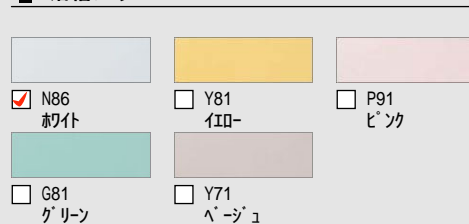

新鮮な喜びを呼び起こす、もう一つのピュアな空間。  
使い勝手と上質を兼ね備えたシステムバスルーム。

CG合成によるイメージ画像です。

■ 壁パネルカラー Lパネルアクセント張り

アクセントパネル (鏡面)

アクセントパネル (HT)

■ 浴槽カラー FRP

■ 床カラー 単色

■ ストレートカウンター