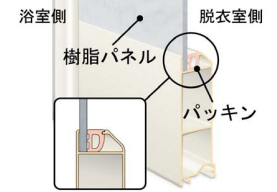

新鮮な喜びを呼び起こす、もう一つのピュアな空間。
使い勝手と上質を兼ね備えたシステムバスルーム。

■ 壁パネルカラー Lパネルアクセント張り

アクセントパネル (鏡面)

アクセントパネル (HT)

■ 浴槽カラー FRP

■ 床カラー 単色

■ ストレートカウンター

キレイ床

表面処理と新床面状で
汚れが取れやすくお掃除がカンタン!
汚れが取れやすい最新の表面処理加工
とお掃除のカンタンな新床面状でお風呂
の床のお掃除の手間を減らします。

撥油+親水機能の
特殊表面処理で皮
脂汚れ(油分)が落
としやすい床。
基材層 表面処理層
親水基
(水となじむ)
撥油基
(油をはじく)

キレイドア

ガラリとパッキンをなくす
ことで、汚れが付きにくく
お掃除がカンタンです。

FRPワイド浴槽

広々でベンチ付。入浴の楽し
み考えた快適浴槽です。

くるりんポイ排水口

浴槽の残り湯を利用して排水
トラップ内にうず流を発生さ
せ、そのうずの力で排水口の
汚れを付きにくくしました。

サーモフロア

断熱層の構造により足裏から
奪われる熱を少なくし、冷た
さを感じにくくした床です。

鏡&収納

ヨコ長ミラー+高級収納棚230W(2段)
+収納棚バックボード(メタル調)

浴室ドア

折り戸
VDY-8002052R(70)/W

換気設備

天井換気扇
UF-23A

プッシュワンウェイ排水栓

指で、軽く押すだけで、排水
が簡単にできます。

スライドフック付握りパー

スライドフック付握りパー(メタル調)
CKNB(2)-B-L1000/CH

タオル掛

タオル掛(メタル調)
KF-61S-PU1

フロフタ

巻フタ

フロフタフック

巻フタフック
R122-K

お願い
・商品によっては、改良などにより仕様、寸法、カラーなどに多少の変更が生じる場合がありますのでご了承ください。
・商品写真は印刷のため、現物と若干異なりますので、実際の商品見本でお確かめください。
・商品写真は参考例です。実際に花瓶や小物等を置かれる場合は、落下等の事故がないように取り扱いにご注意ください。
・表示価格は、商品代りのみのメーカー希望小売価格で、取付費・工事費、消費税、セット写真の小物など別途ご負担をお願いいたします。