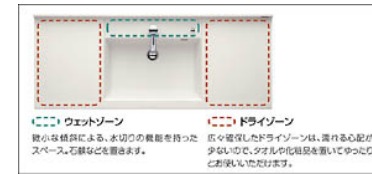

システム洗面化粧台 エルーラ

サニタリースペースをもっと素敵な空間にするトステムの洗面化粧台。

PlanSAS-090M

写真は施工例イメージです。

スライドタイプ間口90cm

Group1
扉：ダークブラウン

ポウルカウンター
フロストホワイト

ホース収納式シンク ルバ-
水栓
FB670-T0

装備品の特長

スクエアポウルカウンター
人の動きと使いやすさを考えたデザインです。

ホース収納式シンク ルバ-水栓
洗髪に便利なシャワーホース仕様。

金属配管を選択された場合、
わんdeフルは搭載されません。

フルエクステンション機構レール
引残し無しで出入れラクラク。

3段引出し
化粧品や洗剤などたっぷり収納。

収納スペース
たっぷり収納できます。

三面鏡用照明