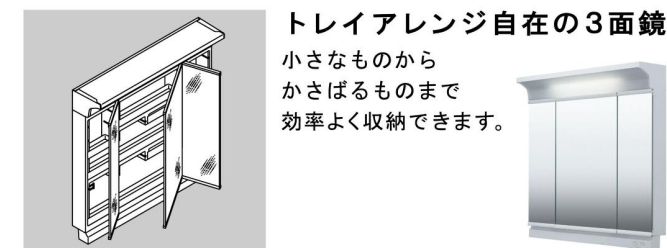

洗面化粧台 エルシィ

多彩なプランニングで快適な洗面空間を創り出す洗面カウンター。

CG合成によるイメージ画像です。

■ 扉カラー ハイグレード

QH2
グロスホワイト

ZL2
ゼブラウッドミッドル

ZZ2
ゼブラウッドブラック

■ カウンターカラー

H
プレーンホワイト

奥行きコンパクトなスタイリッシュカウンター

奥行き500mmのコンパクト設計でありながら、洗面器容量16Lと、仮置きスペースや洗面器の大開口を両立しました。もちろん洗面器とカウンターは継ぎ目のない一体成形です。

滑らかなカウンターからポウルへのスロープ。ビルトイン水栓で、ハイバックガードのお手入れしやすさがアップ。ゆったりとしたカーブのポウル。

てまなし排水口

大口径排水口とヘアキャッチャーで、キレイをキープ。排水口は水はけのよい大口径サイズ。汚れの溜まりやすいフランジをなくして拭き掃除もカンタンです。

新形状
ヘアキャッチャー

排水栓は着脱式なので部品をばらしてキレイに洗えます。

化粧台本体

収納力がアップしたフルスライドタイプキャビネット奥行き500mmでありながら、引出部の奥行き約80mm拡張。

フルスライドタイプ
LCWFH-905SN

ミラーキャビネット

トレイアレンジ自在の3面鏡。小さなものからかさばるものまで効率よく収納できます。

3面鏡(スタンダード)
MLCWE-903TX

水栓金具

水栓は、お掃除もしやすいビルトインタイプ。水ハネの少ない微細シャワー吐水で、従来比20%の節水タイプ(4人家族の場合、1日バケツ1.5杯分(約14L))。

シングルレバーシャワー水栓

低ホルムアルデヒド最高等級

下地材を含むすべての木質系材料

品確法の最高等級に準拠して、使用面積制限を受けない材料F☆☆☆☆(ホルムアルデヒドの発散速度0.005mg/m³以下)を使用しています。

お願い
・商品によっては、改良などにより仕様、寸法、カラーなどに多少の変更が生じる場合がありますのでご了承ください。
・商品写真は印刷のため、現物と若干異なりますので、実際の商品見本でお確かめください。
・商品写真は参考例です。実際に花瓶や小物等を置かれる場合は、落下等の事故がないように取り扱いにご注意ください。
・表示価格は、商品代りのみのメーカー希望小売価格で、取付費・工事費・消費税、セット写真の小物など別途ご負担をお願いいたします。