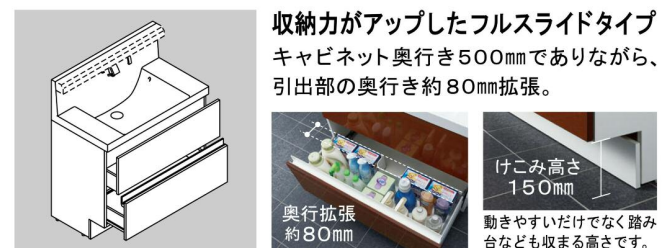

洗面化粧台 エルシィ

多彩なプランニングで快適な洗面空間を創り出す洗面カウンター。

CG合成によるイメージ画像です。

■ 扉カラー ハイグレード

QH2
グロスホワイト

ZL2
ゼブラウッドミッドル

ZZ2
ゼブラウッドブラック

■ カウンターカラー

H
プレーンホワイト

奥行きコンパクトなスタイリッシュカウンター

奥行き500mmのコンパクト設計でありながら、洗面器容量16Lと、仮置きスペースや洗面器の大開口を両立しました。もちろん洗面器とカウンターは継ぎ目のない一体成形です。

滑らかなカウンターからポウルへのスロープ。ビルトイン水栓で、ハイバックガードのお手入れしやすさがアップ。ゆったりとしたカーブのポウル。

てまなし排水口

大口径排水口とヘアキャッチャーで、キレイをキープ。排水口は水はけのよい大口径サイズ。汚れの溜まりやすいフランジをなくして拭き掃除もカンタンです。

新形状
ヘアキャッチャー

排水栓は着脱式なので部品をばらしてキレイに洗えます。

化粧台本体

収納力がアップしたフルスライドタイプキャビネット奥行き500mmでありながら、引出部の奥行き約80mm拡張。

フルスライドタイプ
LCWFH-905SN

ミラーキャビネット

トレイアレンジ自在の3面鏡。小さなものからかさばるものまで効率よく収納できます。

3面鏡(スタンダード)
MLCWE-903TX

水栓金具

水栓は、お掃除もしやすいビルトインタイプ。水ハネの少ない微細シャワー吐水で、従来比20%の節水タイプ(4人家族の場合、1日バケツ1.5杯分(約14L))。

シングルレバーシャワー水栓

低ホルムアルデヒド最高等級

下地材を含むすべての木質系材料

品確法の最高等級に準拠して、使用面積制限を受けない材料F☆☆☆☆(ホルムアルデヒドの発散速度0.005mg/m³以下)を使用しています。

お願い
・商品によっては、改良などにより仕様、寸法、カラーなどに多少の変更が生じる場合がありますのでご了承ください。
・商品写真は印刷のため、現物と若干異なりますので、実際の商品見本でお確かめください。
・商品写真は参考例です。実際に花瓶や小物等を置かれる場合は、落下等の事故がないように取り扱いにご注意ください。
・表示価格は、商品代りのみのメーカー希望小売価格で、取付費・工事費・消費税、セット写真の小物など別途ご負担をお願いいたします。